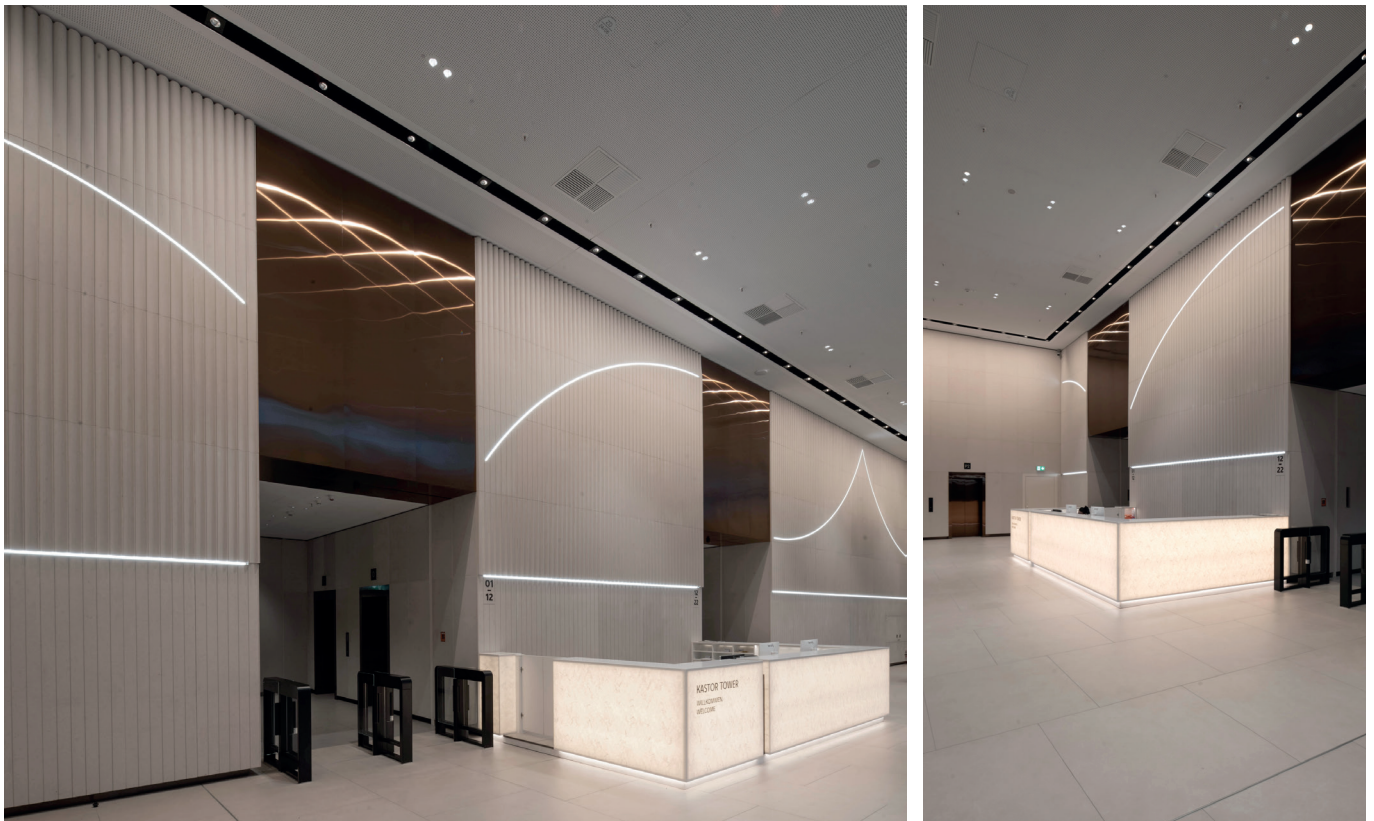

KASTOR FOYER
FRANKFURT AM MAIN

Architekt

TEK TO NIK Architekten und Generalplaner GmbH,
Frankfurt am Main

Bauherr

Alstria office Kastor GmbH & Co. KG,
Frankfurt am Main

Naturstein

Crème Royal® Kalkstein, geschliffen C60
Crème Royal® Kalkstein, kanneliert