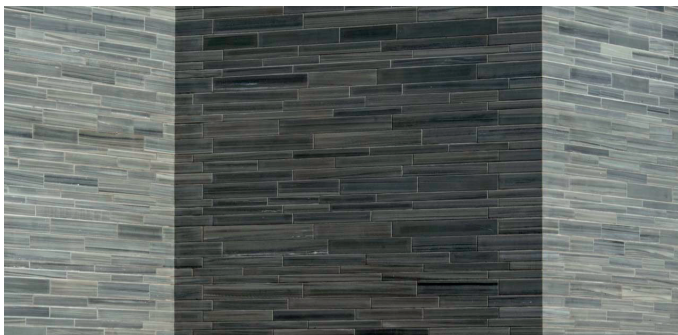

NATIONALMUSEUM OSLO, NORWEGEN

Architekt

Kleihus + Schuwerk Ges. von Architekten mbH,
Oslo

Bauherr

Statsbygg,
Oslo

Stein

Oppdal Quarzit, Granit, grün, Aquapower

HOFMANN NATURSTEIN GmbH & Co. KG